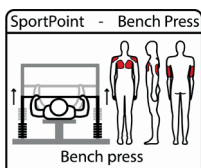

Professional SportPoint

Denfit Professional Sportpoint is een uniek product ontwikkeld om de sportschool naar buiten te brengen. Het is een professionele fitnessapparatuurlijn met verstelbare gewichten, waardoor een grote variatie in weerstand ontstaat. De toestellen zijn aantrekkelijk voor jong en oud, van de beginner tot de zeer ervaren sporter en krachtrainingsfanaat.

Denfit Professional Sportpoint is een dynamische lijn gebaseerd op de grote verscheidenheid aan oefeningen die op elk toestel gedaan kunnen worden. Er zijn in totaal 3 cardio- en 10 krachttoestellen, dit maakt het mogelijk om een fitnesscircuit samen te stellen waarbij kracht een perfecte afwisseling is met cardio. Het resultaat is een training voor het hele lichaam en alle spiergroepen komen meer dan volledig aan bod.

Bench Press

SportPoint - Bench Press

Bench press

Bench press

Instructions:

- Lay down on the bench
- Put hands at shoulders width
- Slowly lower the bar and push out explosively

Including 14 weights of 5kg each
bar/start weight = 10kg

Training goal:

Strength
 Stay Fit
 Cardio
 Low Weight

Alternative exercises Bench Press

 Lunge Incline	 Hoover decline	 Standing side crunches
 Step up	 Reversed crunch	 Dips behind the back
 Human flag post	 Bench press small	 Bicep curl
 Handstand push up	 Inverted row	 Jumping squats on bench
 Front Squat	 Lunges	 Sumo Squat

Alternative exercises Bench Press

 Bent over row	 Tricep ladder	 Calf raise
 Front raise	 Chin up	 Sit Up
 Push up small	 Lunge decline	 Push up
 Hanging leg raise	 Pull up wide	 Lying leg press
 Muscle up	 Shrugs	 Shoulder press
 Tricep pushdown	 Upright row	 Squat
 Side Squat