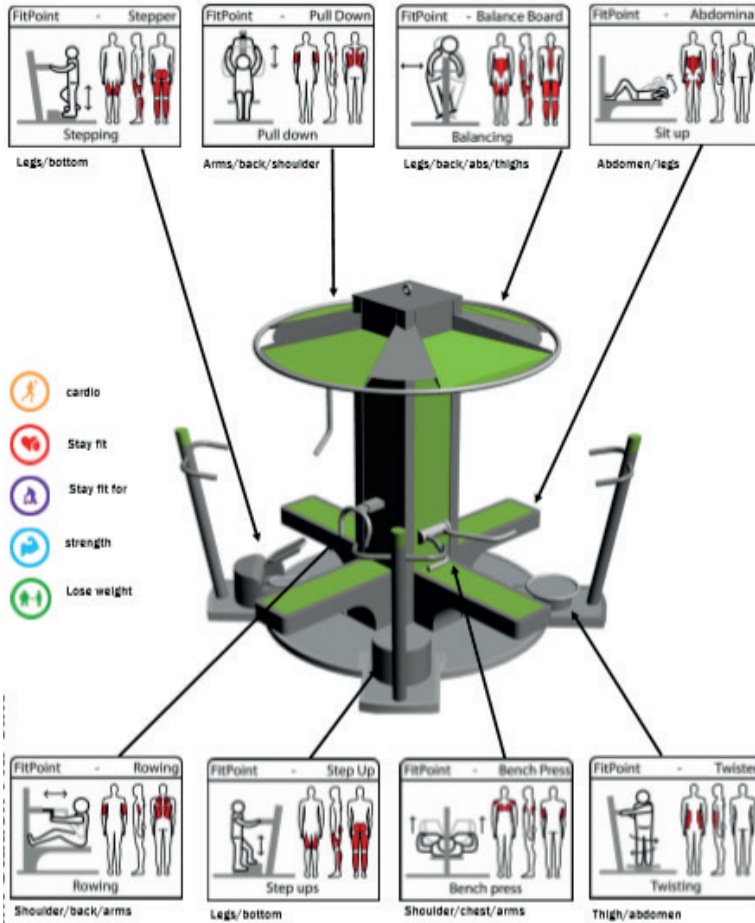

FitPoint

De Fitpoint is perfect wanneer de beschikbare ruimte beperkt is.

De Fitpoint biedt maar liefst 8 verschillende oefeningen, waarvan 3 met verstelbare weerstand, op een zeer klein oppervlak. Ideaal om af en toe te verplaatsen naar een ander gebied indien nodig.

Vele alternatieve oefeningen kunnen naast de hoofd oefeningen gedaan worden.