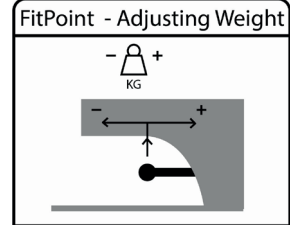

FitPoint

De Fitpoint is perfect wanneer de beschikbare ruimte beperkt is.

De Fitpoint biedt maar liefst 8 verschillende oefeningen, waarvan 3 met verstelbare weerstand, op een zeer klein oppervlak. Ideaal om af en toe te verplaatsen naar een ander gebied indien nodig.

Vele alternatieve oefeningen kunnen naast de hoofd oefeningen gedaan worden.